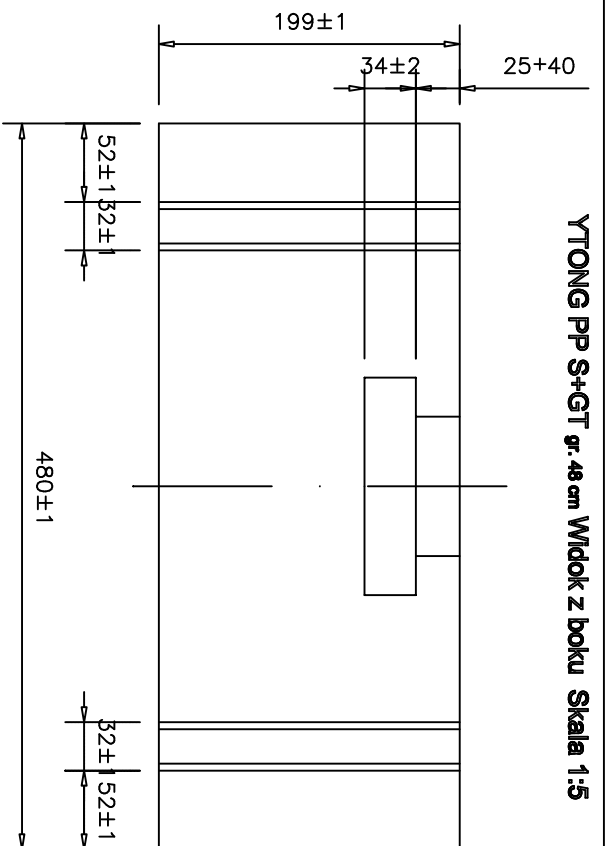

**YTONG PP S+GT gr. 48 cm Przekrój A-A Skala 1:5**

**YTONG PP S+GT gr. 48 cm Widok z boku Skala 1:5**

**YTONG PP S+GT gr. 48 cm Widok z góry Skala 1:5**

Skala rysunku:	1:5
Nazwa wyrobu:	<b>YTONG PP S+GT gr. 48 cm</b>
Producent:	Xella Polska Sp. z o.o. ul. Pilsnowicka 9/11, 02-175 Warszawa tel.: (022) 573 20 00, fax: (022) 573 20 70