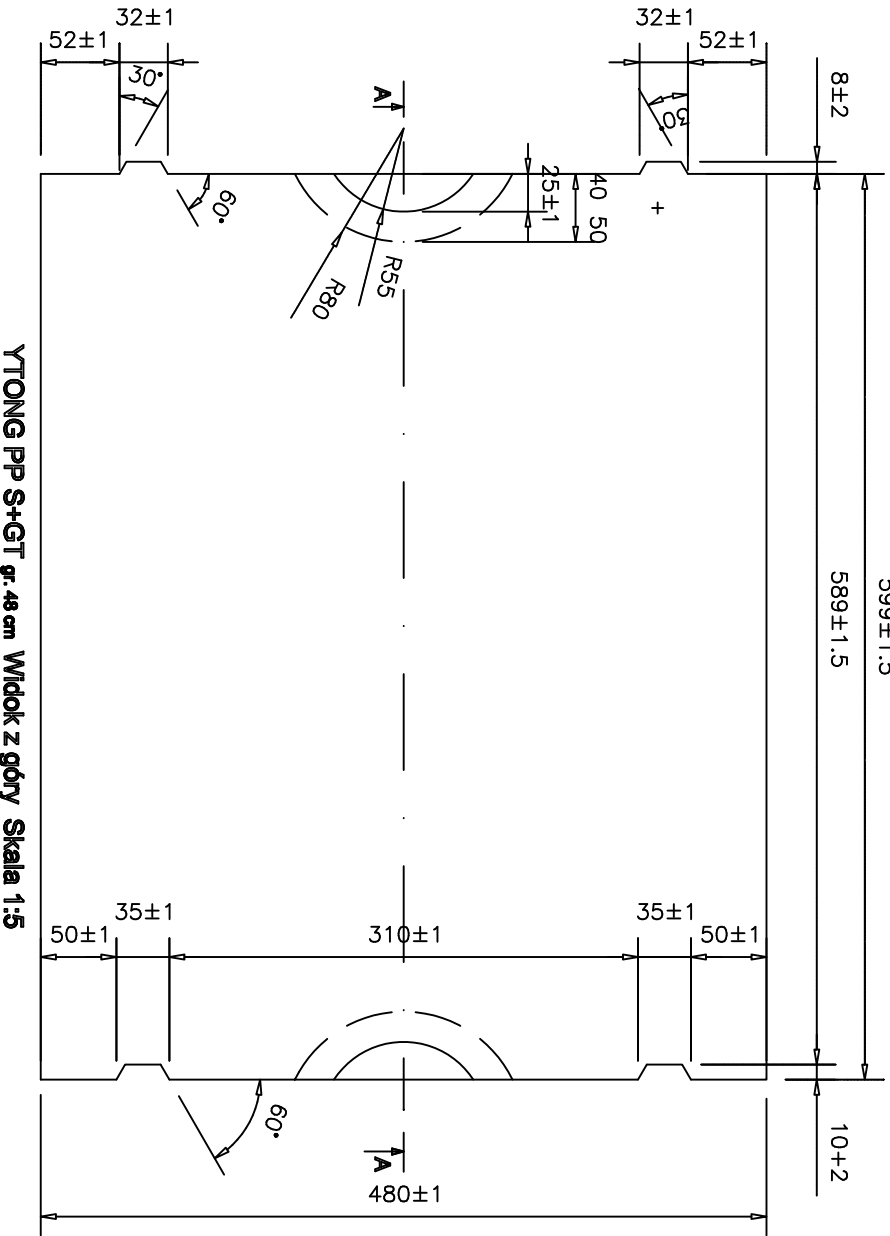

**YTONG PP S+GT gr. 48 cm Przekrój A-A Skala 1:5**

**YTONG PP S+GT gr. 48 cm Widok z boku Skala 1:5**

**YTONG PP S+GT gr. 48 cm Widok z góry Skala 1:5**

Skala rysunku:	1:5
Nazwa wyrobu:	<b>YTONG PP S+GT gr. 48 cm</b>
Producent:	Xella Polska Sp. z o.o. ul. Pilsnowicka 9/11, 02-175 Warszawa tel.: (022) 573 20 00, fax: (022) 573 20 70