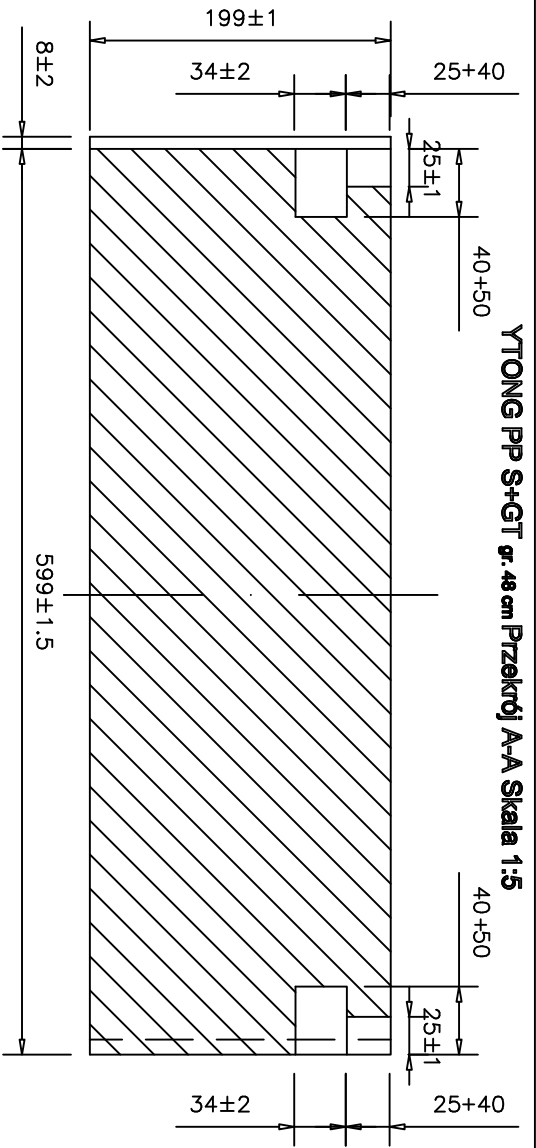

**YTONG PP S+GT gr. 48 cm Przekrój A-A Skala 1:5**

**YTONG PP S+GT gr. 48 cm Widok z boku Skala 1:5**

**YTONG PP S+GT gr. 48 cm Widok z góry Skala 1:5**

Skala rysunku:	1:5
Nazwa wyrobu:	<b>YTONG PP S+GT gr. 48 cm</b>
Producent:	Xella Polska Sp. z o.o. ul. Pilsnowicka 9/11, 02-175 Warszawa tel.: (022) 573 20 00, fax: (022) 573 20 70