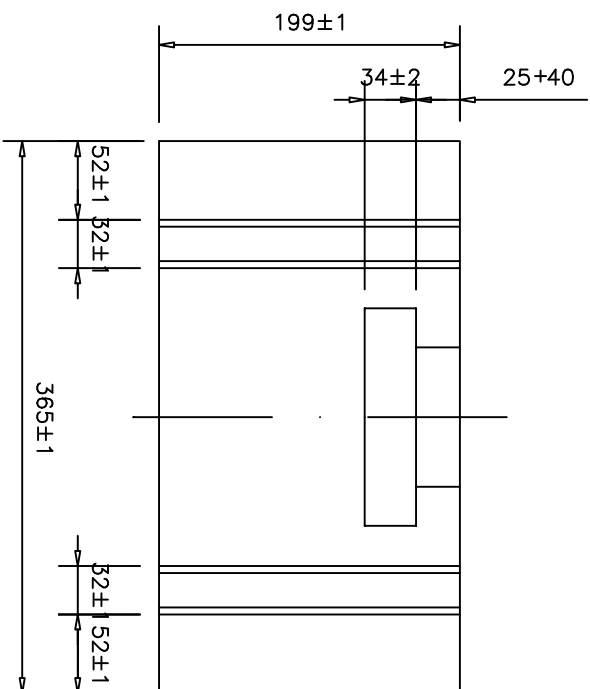

YTONG PP S+GT gr. 36,5 cm Przekrój A-A Skala 1:5

YTONG PP S+GT gr. 36,5 cm Widok z boku Skala 1:5

YTONG PP S+GT gr. 36,5 cm Widok z góry Skala 1:5

Skala rysunku:

1:5

Nazwa wyrobu:

YTONG PP S+GT gr. 36,5 cm

Producent: