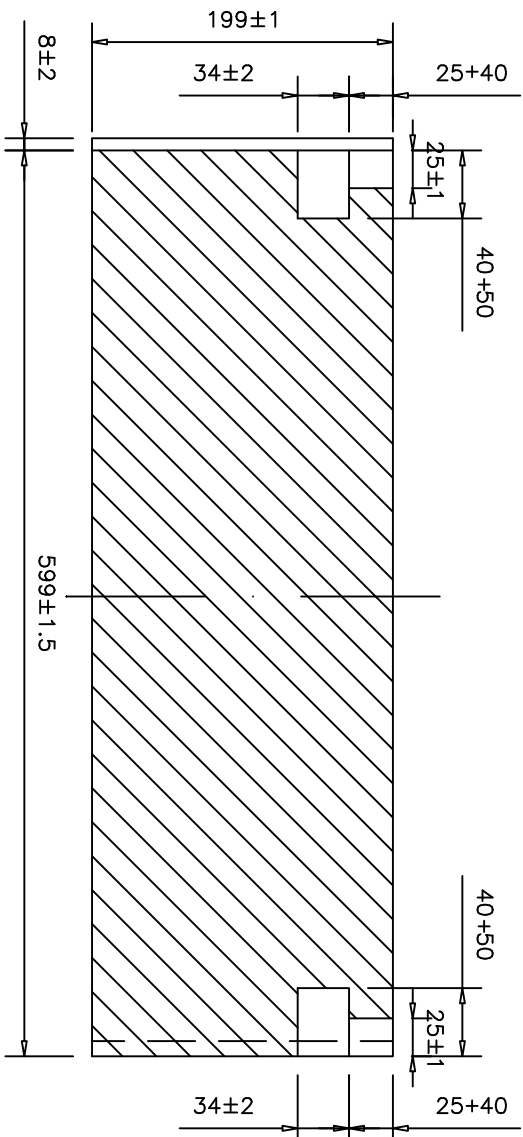

YTONG PP S+GT gr. 36,5 cm Przekrój A-A Skala 1:5

YTONG PP S+GT gr. 36,5 cm Widok z boku Skala 1:5

YTONG PP S+GT gr. 36,5 cm Widok z góry Skala 1:5

Skala rysunku:

1:5

Nazwa wyrobu:

YTONG PP S+GT gr. 36,5 cm

Producent: