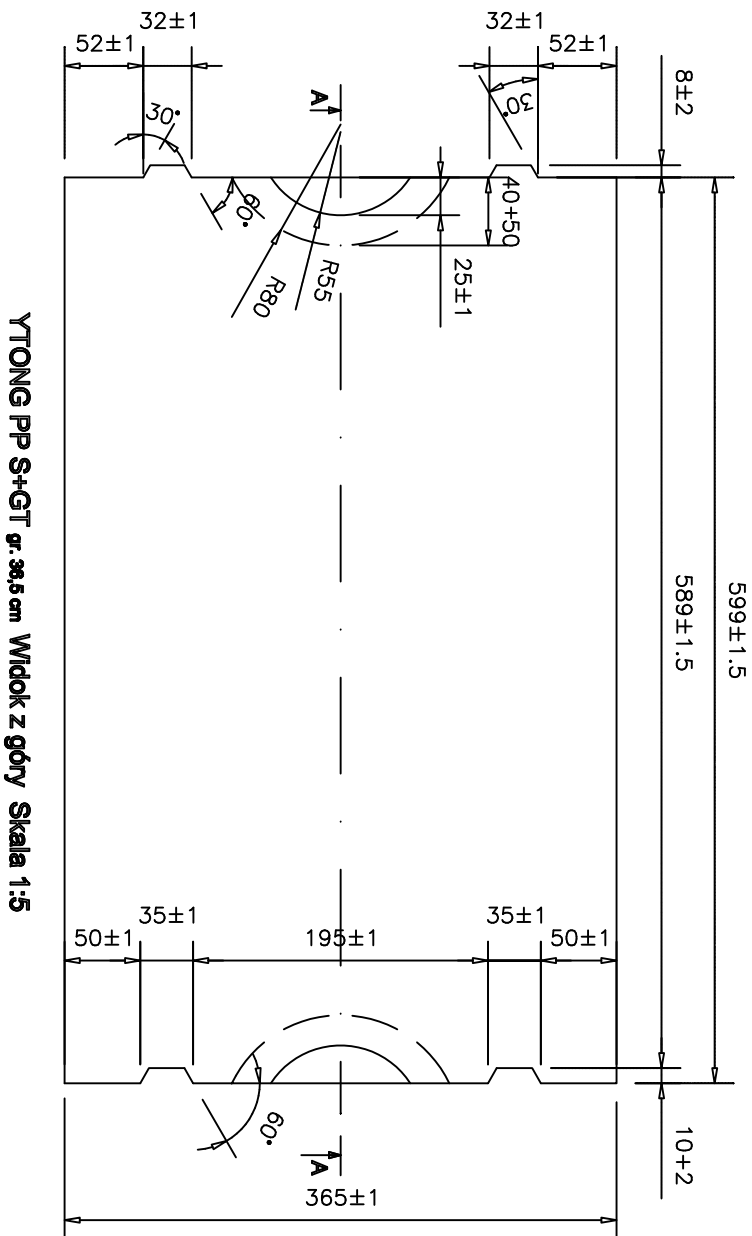

YTONG PP S+GT gr. 36,5 cm Przekrój A-A Skala 1:5

YTONG PP S+GT gr. 36,5 cm Widok z boku Skala 1:5

YTONG PP S+GT gr. 36,5 cm Widok z góry Skala 1:5

Skala rysunku:

1:5

Nazwa wyrobu:

YTONG PP S+GT gr. 36,5 cm

Producent: